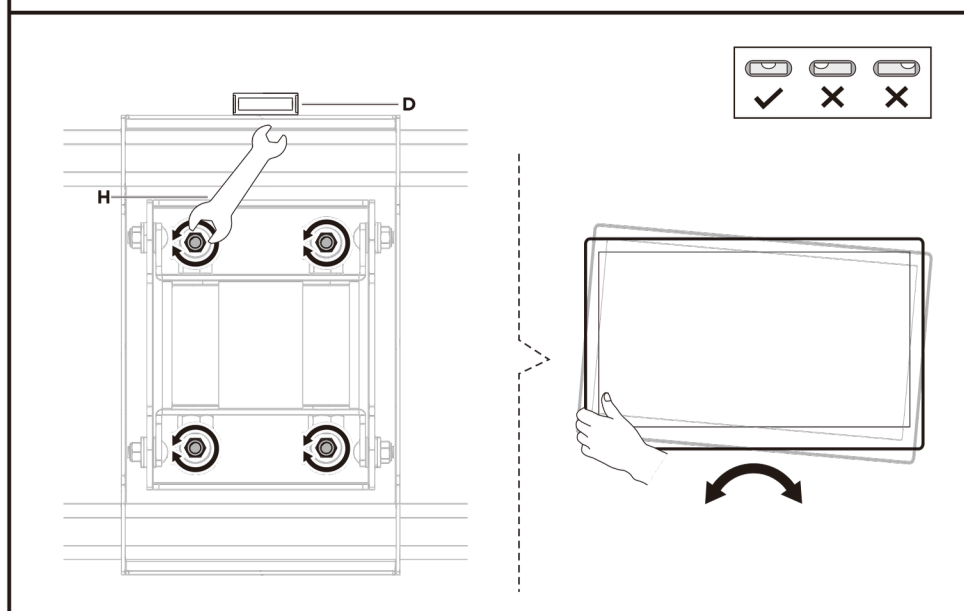

LPA77-696

Kompatibilní s VESA
200x200 300x200 300x300
400x200 400x300 400x400
600x400 800x400 800x600
900x600

120"
MAX
Ploché / zakřivené

120kg
(264lbs)
Nosnost

DŮLEŽITÉ: Před instalací se ujistěte, že jste obdrželi všechny součásti podle seznamu.

ÚDRŽBA: V pravidelných intervalech (nejméně každé tři měsíce) kontrolujte, zda je výrobek bezpečný pro použití.