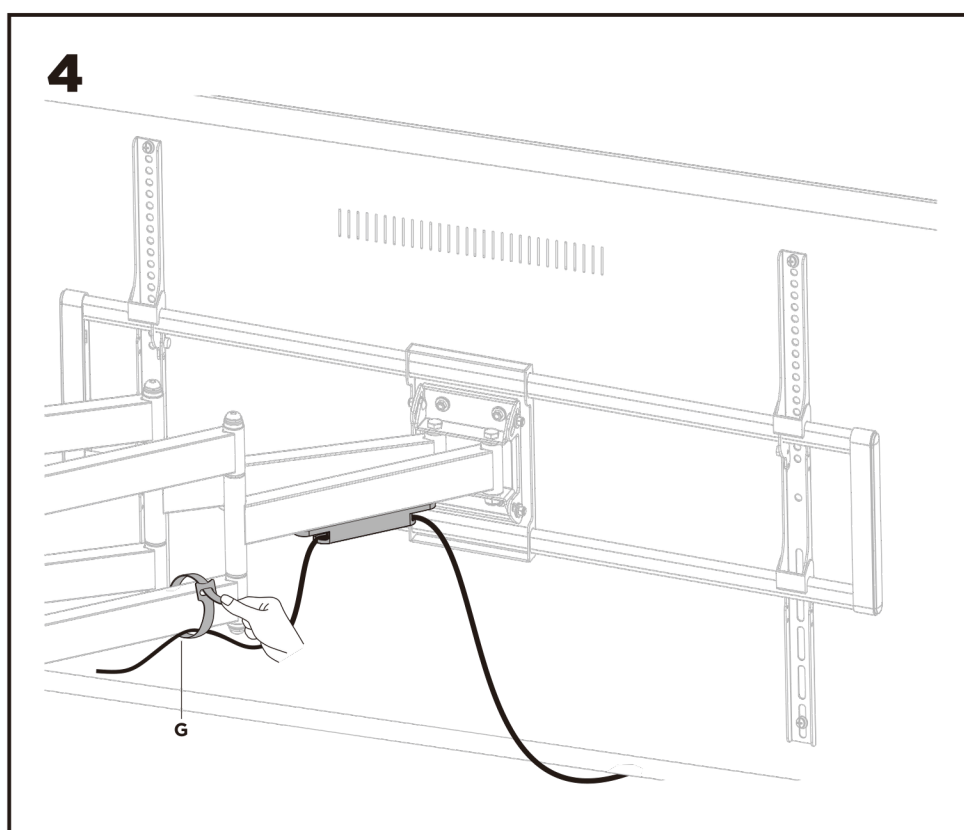

LPA77-696

Kompatibilní s VESA
200x200 300x200 300x300
400x200 400x300 400x400
600x400 800x400 800x600
900x600

120"
MAX
Ploché / zakřivené

120kg
(264lbs)
Nosnost

DŮLEŽITÉ: Před instalací se ujistěte, že jste obdrželi všechny součásti podle seznamu.

ÚDRŽBA: V pravidelných intervalech (nejméně každé tři měsíce) kontrolujte, zda je výrobek bezpečný pro použití.