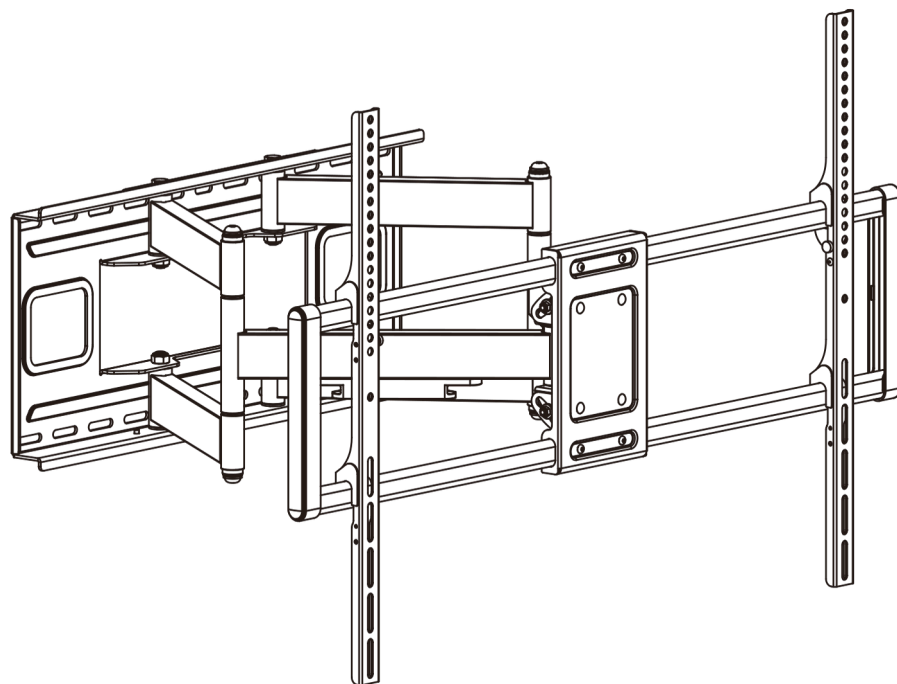

Návod

Výsuvný držák Brateck LPA77-696 pro TV 60"-120" 120kg polohovatelný nástěnný Heavy Duty

Před zahájením instalace a montáže si přečtěte celý návod k použití. Máte-li jakékoli dotazy týkající se pokynů, obraťte se na svého dodavatele s žádostí o pomoc.

UPOZORNĚNÍ: Použití s produkty těžšími, než je uvedená jmenovitá hmotnost, může způsobit nestabilitu a možné zranění.

- Pečlivě dodržujte montážní pokyny. Nesprávná instalace může způsobit poškození zařízení, ztrátu platnosti záruky výrobce nebo vážné zranění osob. Je nutné používat ochranné pomůcky a vhodné nástroje. Tento produkt by měli instalovat pouze proškolené osoby.
- Ujistěte se, že nosná plocha bezpečně unese kombinovanou hmotnost zařízení a veškerého připojeného hardwaru a komponentů.
- Pro bezpečné zvedání a správné umístění těžkých výrobků vždy požádejte o pomoc nebo použijte zdvihací zařízení.
- Používejte výrobek pouze k určenému účelu.
- Použijte dodané montážní šrouby a **NEPŘETÁHNĚTE** je.
- Při používání výrobku se držte v bezpečné vzdálenosti od jeho pohyblivých částí.
- Jakékoli pokusy o úpravu konstrukce jsou zakázány.
- Tento výrobek obsahuje malé předměty, které by v případě spolknutí mohly představovat nebezpečí udušení. Uchovávejte tyto předměty mimo dosah dětí.
- Výrobek je určen k vnitřnímu použití. Používání tohoto výrobku venku může vést k pádu výrobku a zranění osob.

LPA77-696

Kompatibilní s VESA
200x200 300x200 300x300
400x200 400x300 400x400
600x400 800x400 800x600
900x600

120"
MAX
Ploché / zakřivené

120kg
(264lbs)
Nosnost

DŮLEŽITÉ: Před instalací se ujistěte, že jste obdrželi všechny součásti podle seznamu.